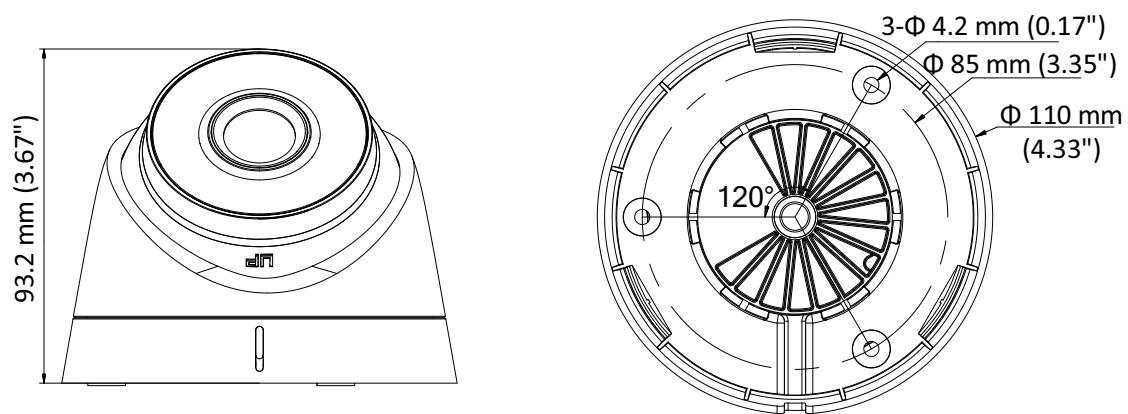

Rysunek techniczny